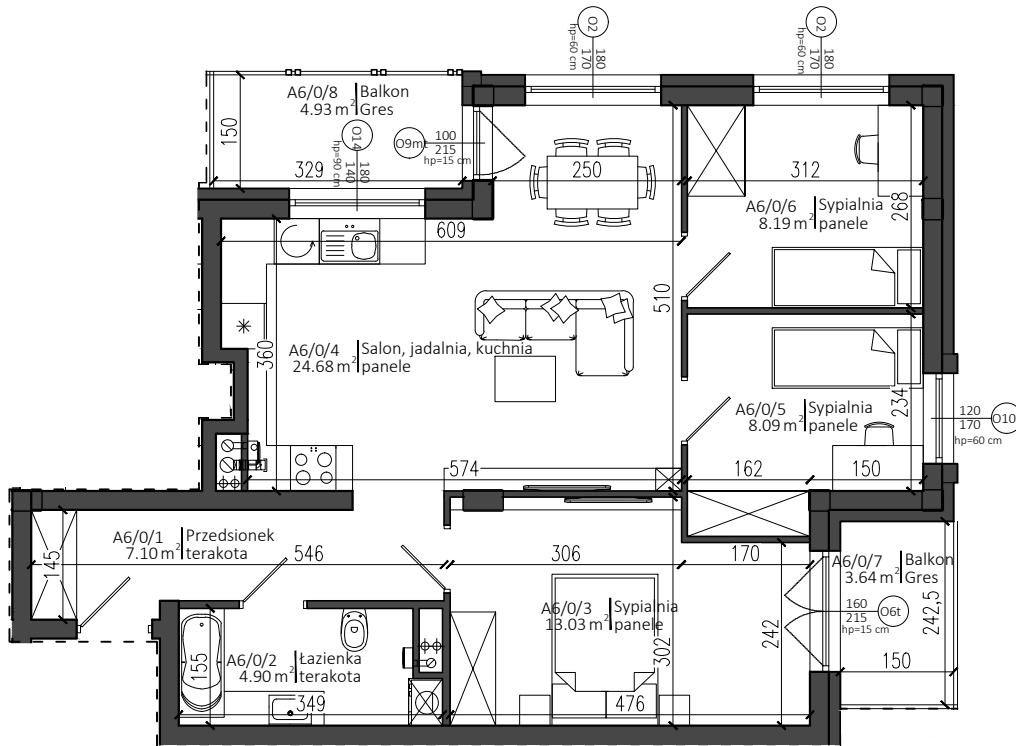

Apartamenty Warszawska 24

Nowy Dwór Mazowiecki

P.W. AS-BUD sp. z o.o.
ul. Nowotęczna 6
05-100 Nowy Dwór Mazowiecki
tel. +48 22 775 51 82
www.mieszkac.org

M A6/0 PARTER

LICZBA POKOI 4
POW. UŻYTKOWA 65,99 m²
POW. BALKONU 8,57 m²

Rzut parteru

Podana powierzchnia jest orientacyjna i nie stanowi oferty handlowej.

Sytuacja

Lokalizacja mieszkania